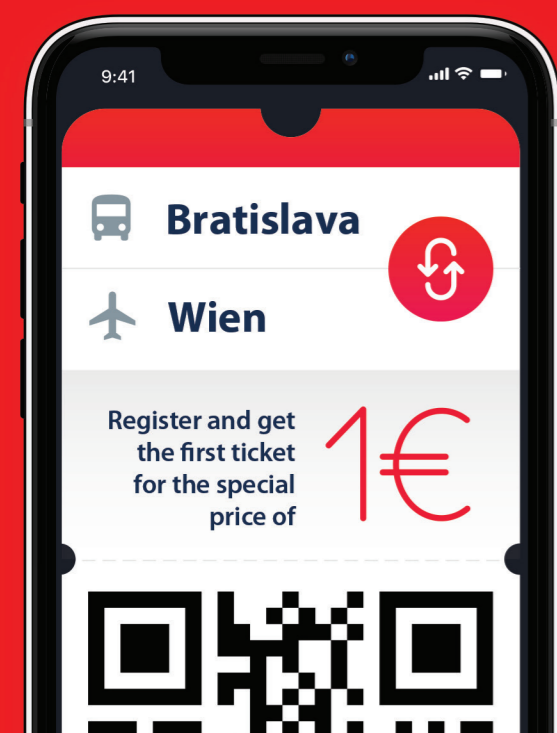

Need help? Brauchen Sie Hilfe? Potrebujete poradit? 6:30 - 18:00

+421 2 5542 2734

info@slovaklines.sk

You can also buy tickets via mobile app or online at www.slovaklines.com

Tickets können Sie auch in unserer App oder online unter www.slovaklines.at kaufen.

Lístky si môžete kúpiť aj v mobilnej aplikácii alebo online na www.slovaklines.sk

Domestic transport from the bus stops in Slovakia and Austria is not allowed. The carrier reserves the right to change the timetable on bank holidays. / Aus den Linienhaltestellen innerhalb Slowakei und Österreich ist innerstaatliche eförderung ausgeschlossen. Der Beförderer ist berechtigt, die Abfahrtszeiten an Staatsfeiertagen zu ändern. / Na linke je vnútroštátna preprava zo zastávok v rámci Rakúska a Slovenska vylúčená. Dopravca je zmocnený vykonávať úpravu prevádzky počas štátnych sviatkov.

Valid from / Gültig ab / Platný od 1. 10. 2017. Carrier/ Beförderer / Dopravca: Slovak Lines Express a. s. * operates from Monday to Friday / * verkehr Montag bis Freitag / * premáva pondelok až piatok

SLOVAK LINES

Travel in three clicks

Reisen Sie in drei Klicks

Get cheaper tickets via app.

Register in app and get the first ticket for 1€

Das Busticket können Sie viel einfacher in unserer neuen Slovak Lines App kaufen. Das erste Ticket nach Registrierung bekommen Sie um 1€.

Free od Board
Kostenlos an Bord

Payment by card
Zahlung mit Kreditkarte

Download for free
Kostenloser Download