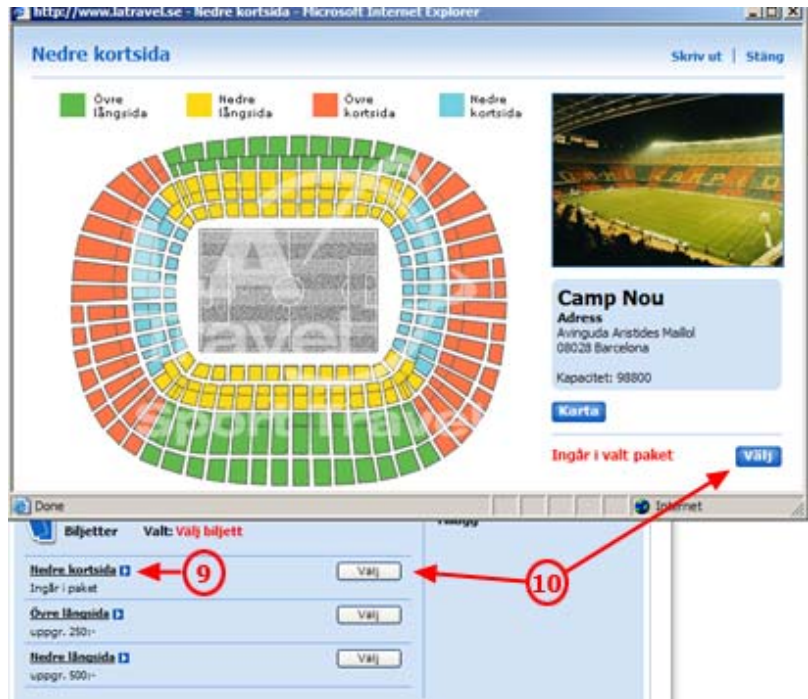

9.
Tryck på biljettkategorin för att få se bilder, karta och faktatext om arenan. Här kan ni se var på arenan ni sitter för de olika biljettkategorierna.

10.
Tryck på "välj" knappen för att göra ert biljettkategorival. Detta bekräftas genom att den röda texten "välj biljett" byts mot blå text med ert biljettval och en bock efter.