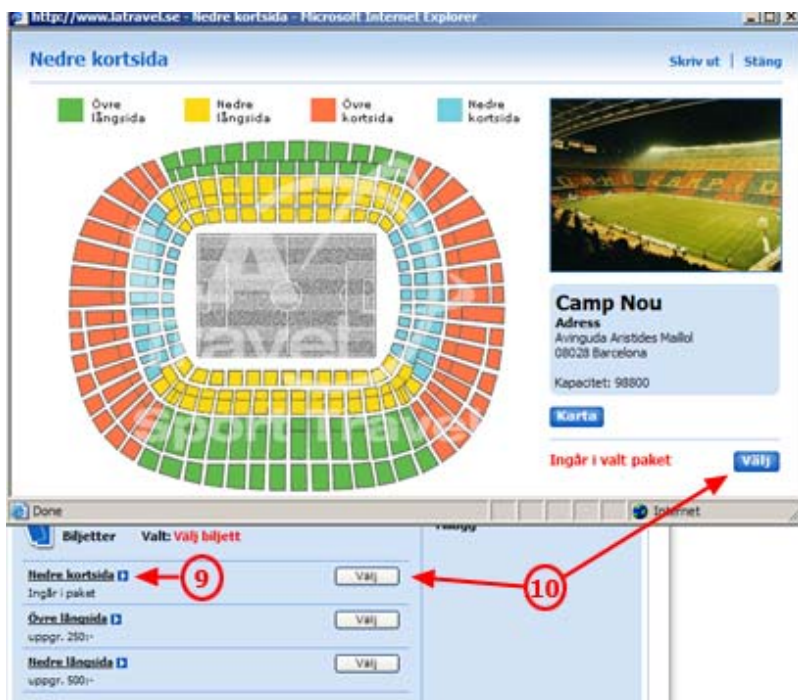

9.
Tryck på biljettkategorin för att få se bilder, karta och faktatext om arenan. Här kan ni se var på arenan ni sitter för de olika biljettkategorierna.

10.
Tryck på "välj" knappen för att göra ert biljettkategorival. Detta bekräftas genom att den röda texten "välj biljett" byts mot blå text med ert biljettval och en bock efter.