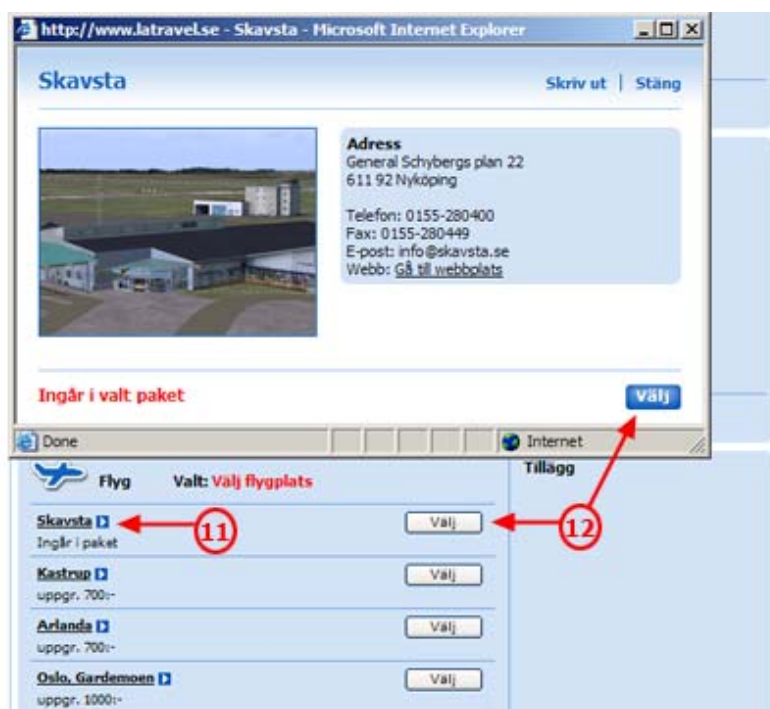

11.
Tryck på flygplatsen för att få se bild och faktatext om flygplatsen.

12.
Tryck på "välj" knappen för att göra ert flygplatsval. Detta bekräftas genom att den röda texten "välj flygplats" byts mot blå text med ert flygplatsval och en bock efter.