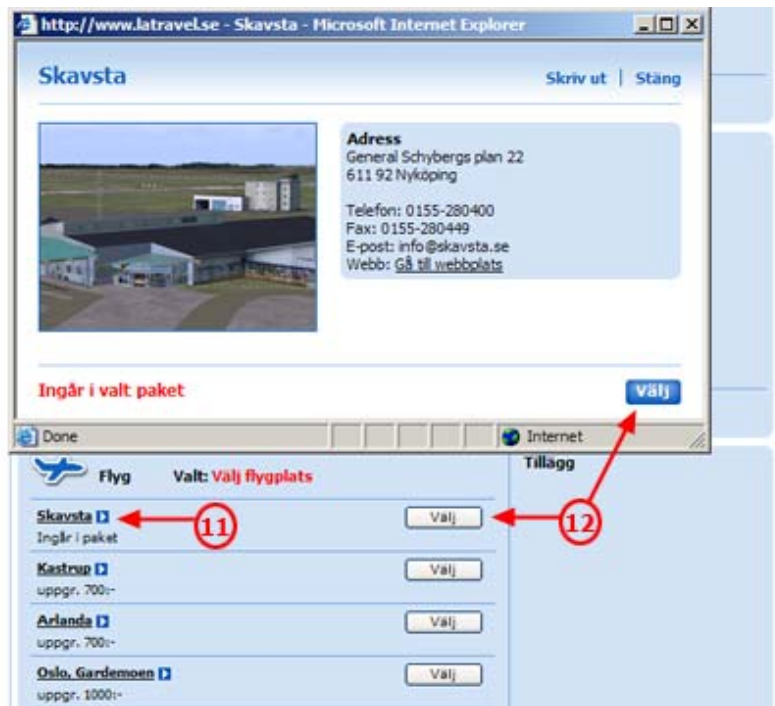

11.
Tryck på flygplatsen för att få se bild och faktatext om flygplatsen.

12.
Tryck på "välj" knappen för att göra ert flygplatsval. Detta bekräftas genom att den röda texten "välj flygplats" byts mot blå text med ert flygplatsval och en bock efter.